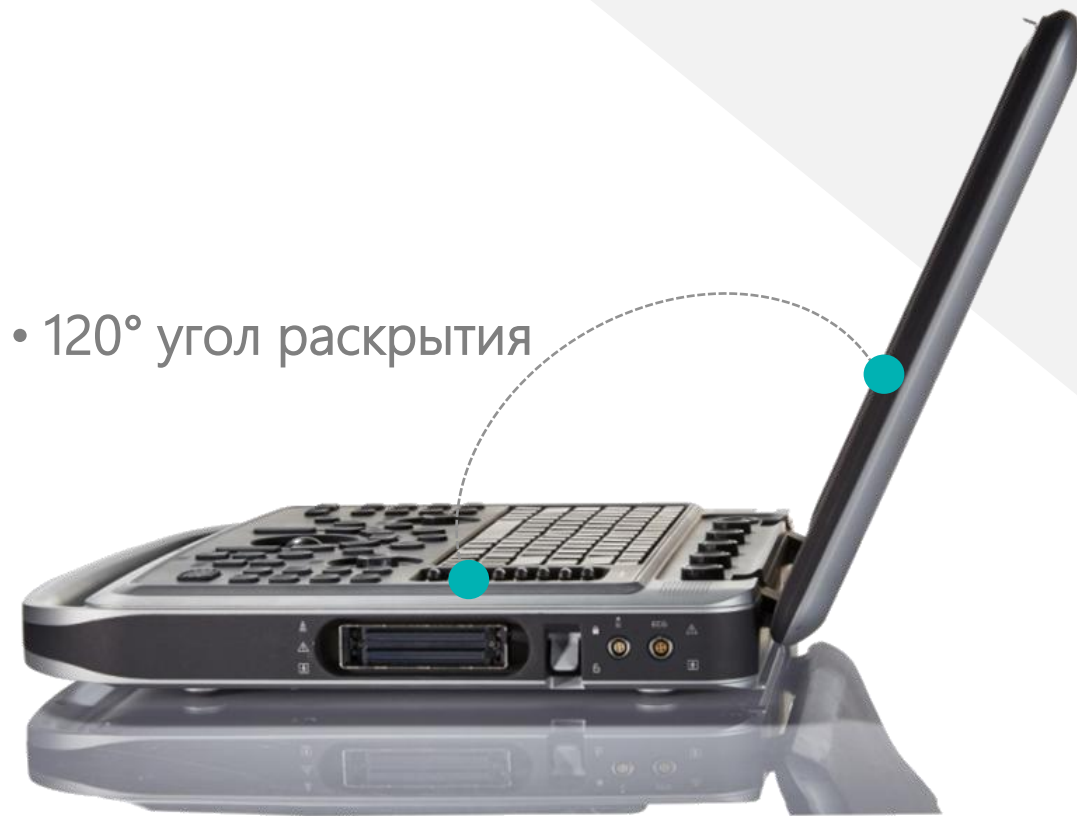

Широкий функционал

Компактный дизайн

Выгодная цена

Интуитивный интерфейс

- Металлический корпус
- легкий и прочный
- 5.5 кг (вес с батареей - опция)

• Узкий корпус 70мм

• 15" ЖК монитор на LED матрице

• 120° угол раскрытия