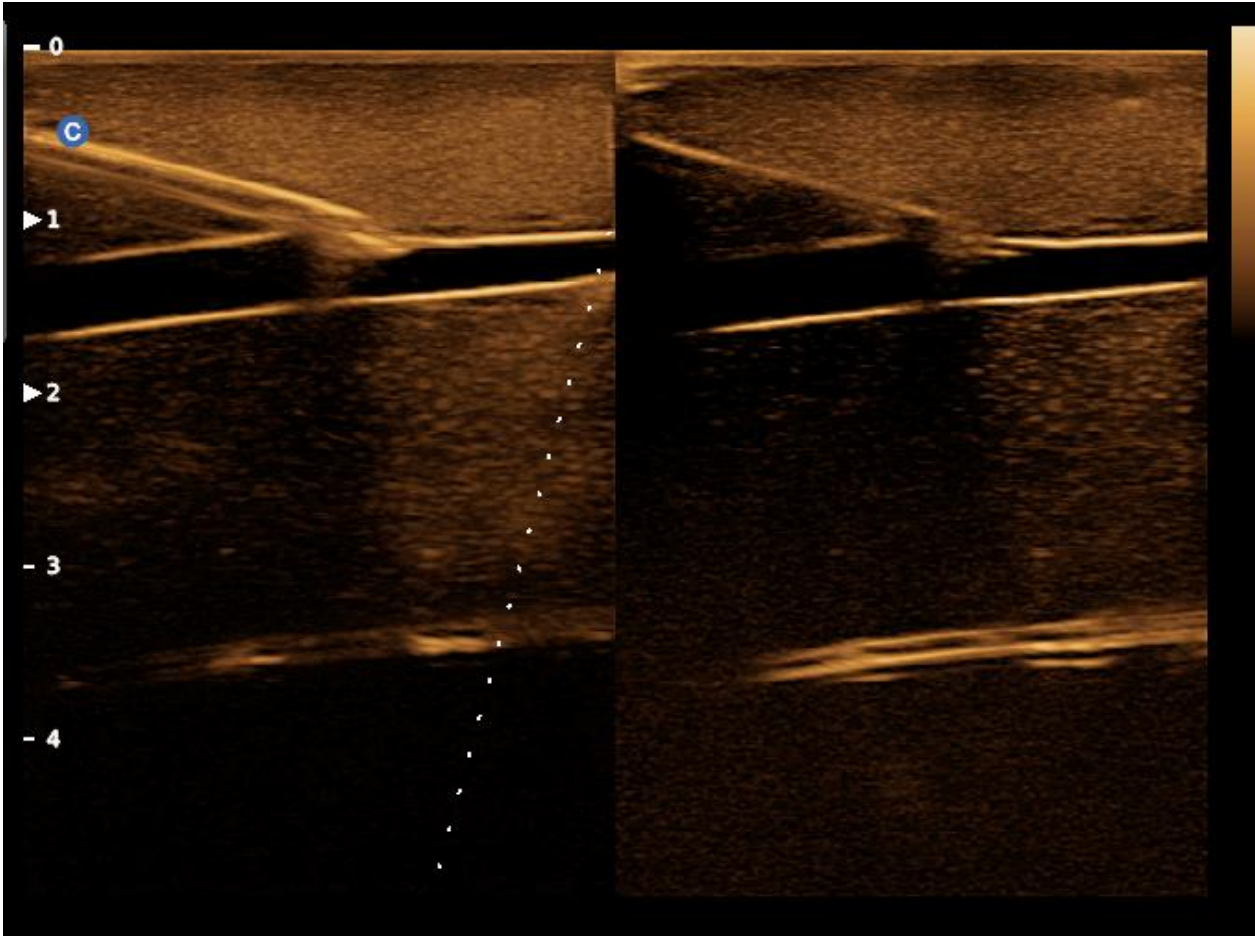

DICOM

Auto IMT

.....

Автоматическое измерение комплекса интима-медиа стенки сосуда позволяет повысить точность анализа развития атеросклероза.

Super needle

.....

- Режим улучшенного отображения иглы во время биопсии
-
- Повышает количество успешных биопсий