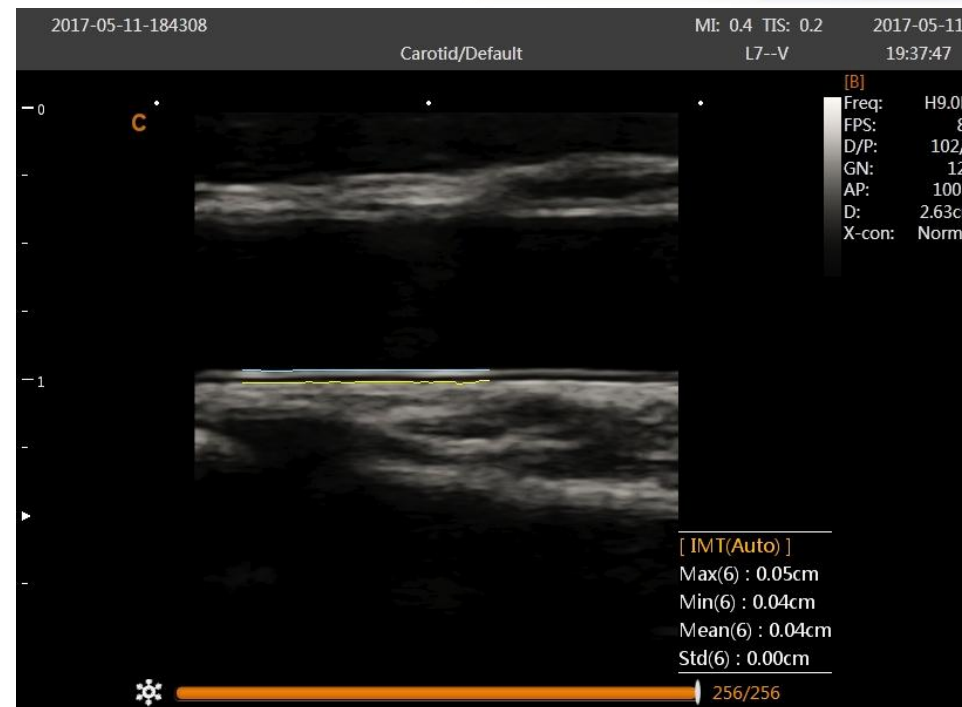

DICOM

Auto IMT

.....

Автоматическое измерение комплекса интима-медиа стенки сосуда позволяет повысить точность анализа развития атеросклероза.

Super needle

.....

- Режим улучшенного отображения иглы во время биопсии
-
- Повышает количество успешных биопсий