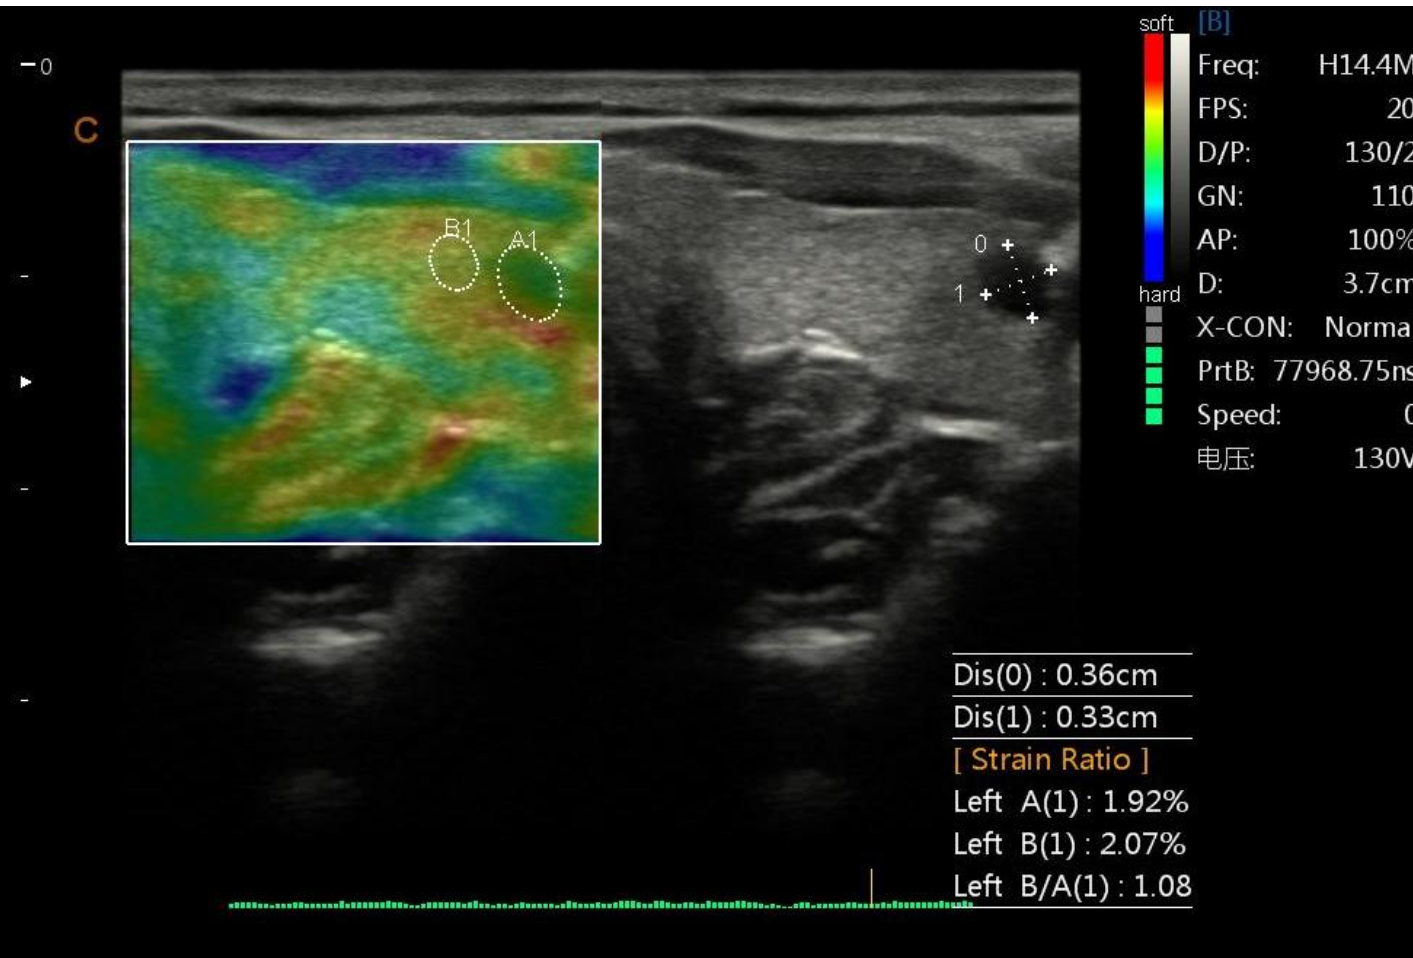

Эластография

.....

- Отображение эластичности тканей в цвете
- Предоставляет больше клинической информации для различных патологий
- Расчет индекса Strain rate - оценка отношения жёсткости двух выбираемых областей